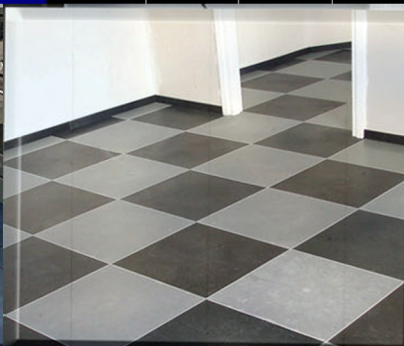

KUNST - OF - VLOEREN

Vloeistofdichte pvc-vloeren
voor horeca industrie hobby
en woon toepassingen

KUNST - OF - VLOEREN

Mirbachstraat 3
6471 CW Eygelshoven
Tel. 0638 - 311 647
www.kunst-of-vloeren.nl

- Vloeistofdicht
- Milieuvriendelijk
 - Slijtvast
 - Hygiënisch
- Chemicaliën bestendig
 - Geluiddempend
 - Antislip
- Snel te leggen
- Moderne uitstraling
- In diverse kleuren