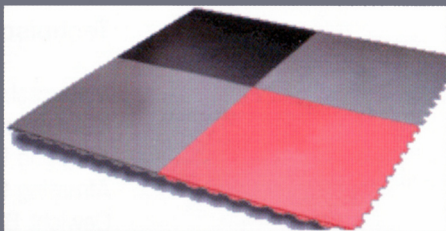

Basic

De Basic vloertegel is een multifunctionele, sterke en zeer slijtvaste vloerafwerking welke zowel in nieuwbouw maar ook bij renovatie van vloeren wordt toegepast. De tegels worden thermisch gelast waardoor een strakke vloeistofdichte vloer ontstaat. De Basis pvc vloer is brandveilig en zelfs onder natte omstandigheden slipvast. Met de Basis vloertegels bent u voor vele jaren gegarandeerd van een vloeistofdichte ondergrond die voldoet aan alle wettelijke eisen en zeer makkelijk is in onderhoud.

Basic vloeren hebben vele gunstige eigenschappen

- *Vloeistofdicht*
- *Duurzaam*
- *Hygiënisch*
- *Geluiddempend*
- *Slijtvast*
- *Ergonomisch en comfortabel*
- *Snel te leggen, direct belastbaar*
- *Chemicaliën bestendig*
- *Antislip, ook in natte toestand*
- *Milieuvriendelijk*

Door gebruik van gekleurde lassen kunt u een vloer extra uitstraling geven. Er zijn diverse las- en tegelkleuren leverbaar.

Basic vloeren worden o.a. toegepast in garagebedrijven, bakkerijen, drukkerijen, horeca, industrie, kantoren, scholen en winkels.

Clipper

De Clipper is een loslegbare vloertegel welke dankzij het handige clipsysteem eenvoudig zelf te leggen is.

U "clipt" de tegels eenvoudig aan elkaar en de aanhechting ziet u niet meer terug. Zo ontstaat er een zeer stabiele en slijtvaste vloer met een moderne uitstraling. De pvc vloertegels zijn super sterk en vooral toepasbaar op veel belopen stukken. Gaat u verhuizen, neemt u de tegels simpel mee door los- en vast te clippen. Enige voorwaarde is dat de ondervloer egaal is.