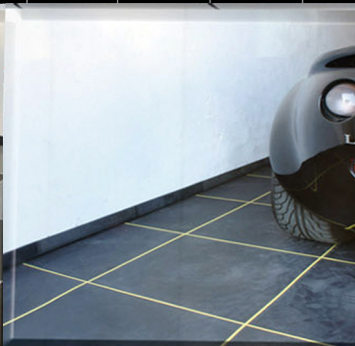

KUNST - OF - VLOEREN

Vloeistofdichte pvc-vloeren
voor horeca industrie hobby
en woon toepassingen

KUNST - OF - VLOEREN

Mirbachstraat 3
6471 CW Eygelshoven
Tel. 0638 - 311 647
www.kunst-of-vloeren.nl

- Vloeistofdicht
- Milieuvriendelijk
  - Slijtvast
  - Hygiënisch
- Chemicaliën bestendig
  - Geluiddempend
  - Antislip
- Snel te leggen
- Moderne uitstraling
- In diverse kleuren